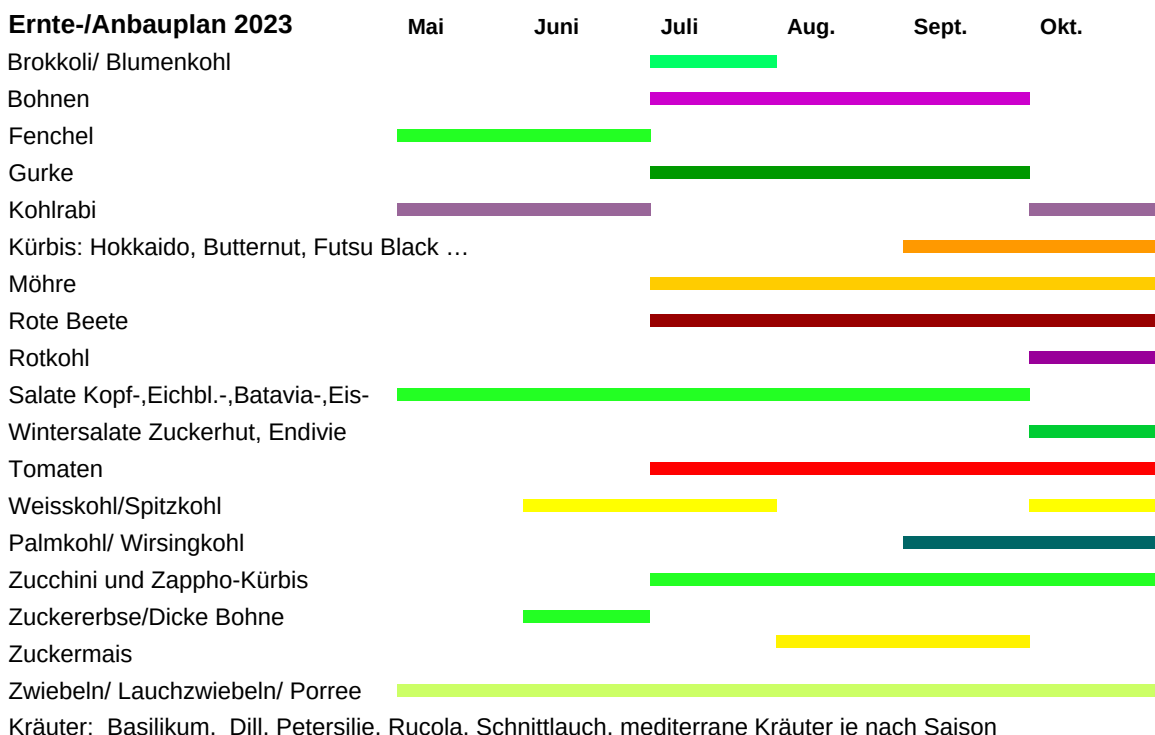

Kastanienhof Bandow SOLAWI Bunte Höfe - Kastanienhof

Kastanienhof Bandow
Susanne Ewert, Dorfstraße 23, 18258 Bandow
DE-ÖKO-034
www.bunte-hoefe.de/kastanienhof

Kastanienhof Bandow, Susanne Ewert suse@bunte-hoefe.de
bunte-hoefe.de/kastanienhof

Gemüse- und Kräuter-Angebot von Mai bis Oktober

SoLaWi - solidarische Landwirtschaft
Wir sind Menschen aus der Region Rostock, Schwaan, Bad Doberan,
die sich gemeinsam für eine ökologische
und sozial gerechte Landwirtschaft einsetzen.
Nach den Prinzipien der solidarischen Landwirtschaft
finanzieren wir den Gemüsebau und teilen uns die Ernte.

... Sommer - Sonne - Herbst und Regen ....

Solawi Ernteanteil „Normal“ wählbarer Preis von 75€/Monat (reduz. Preis 70€, Solipreis 80€)

Solawi Ernteanteil „Mini“ wählbarer Preis von 40€/Monat (reduz. Preis 36€, Solipreis 44€)

Abholstationen/Verteiler in Bandow, Rostock, Bad Doberan und Umgebung
1 x wöchentlich donnerstags

*Wir wissen, wo
unser Bio-Gemüse
herkommt*

wöchentliche Lieferungen, pro Lieferung ca 1 x Salat, 1x Kräuter oder Zwiebeln, 2-3 versch. Gemüse

Diese Grafik gibt nur einen tendenziellen Überblick, aktuelle Witterung ist ausschlaggebend, Änderungen vorbehalten

Kontakt: Kastanienhof Bandow Susanne Ewert; suse@bunte-hefe.de@mobil 0160-3133072